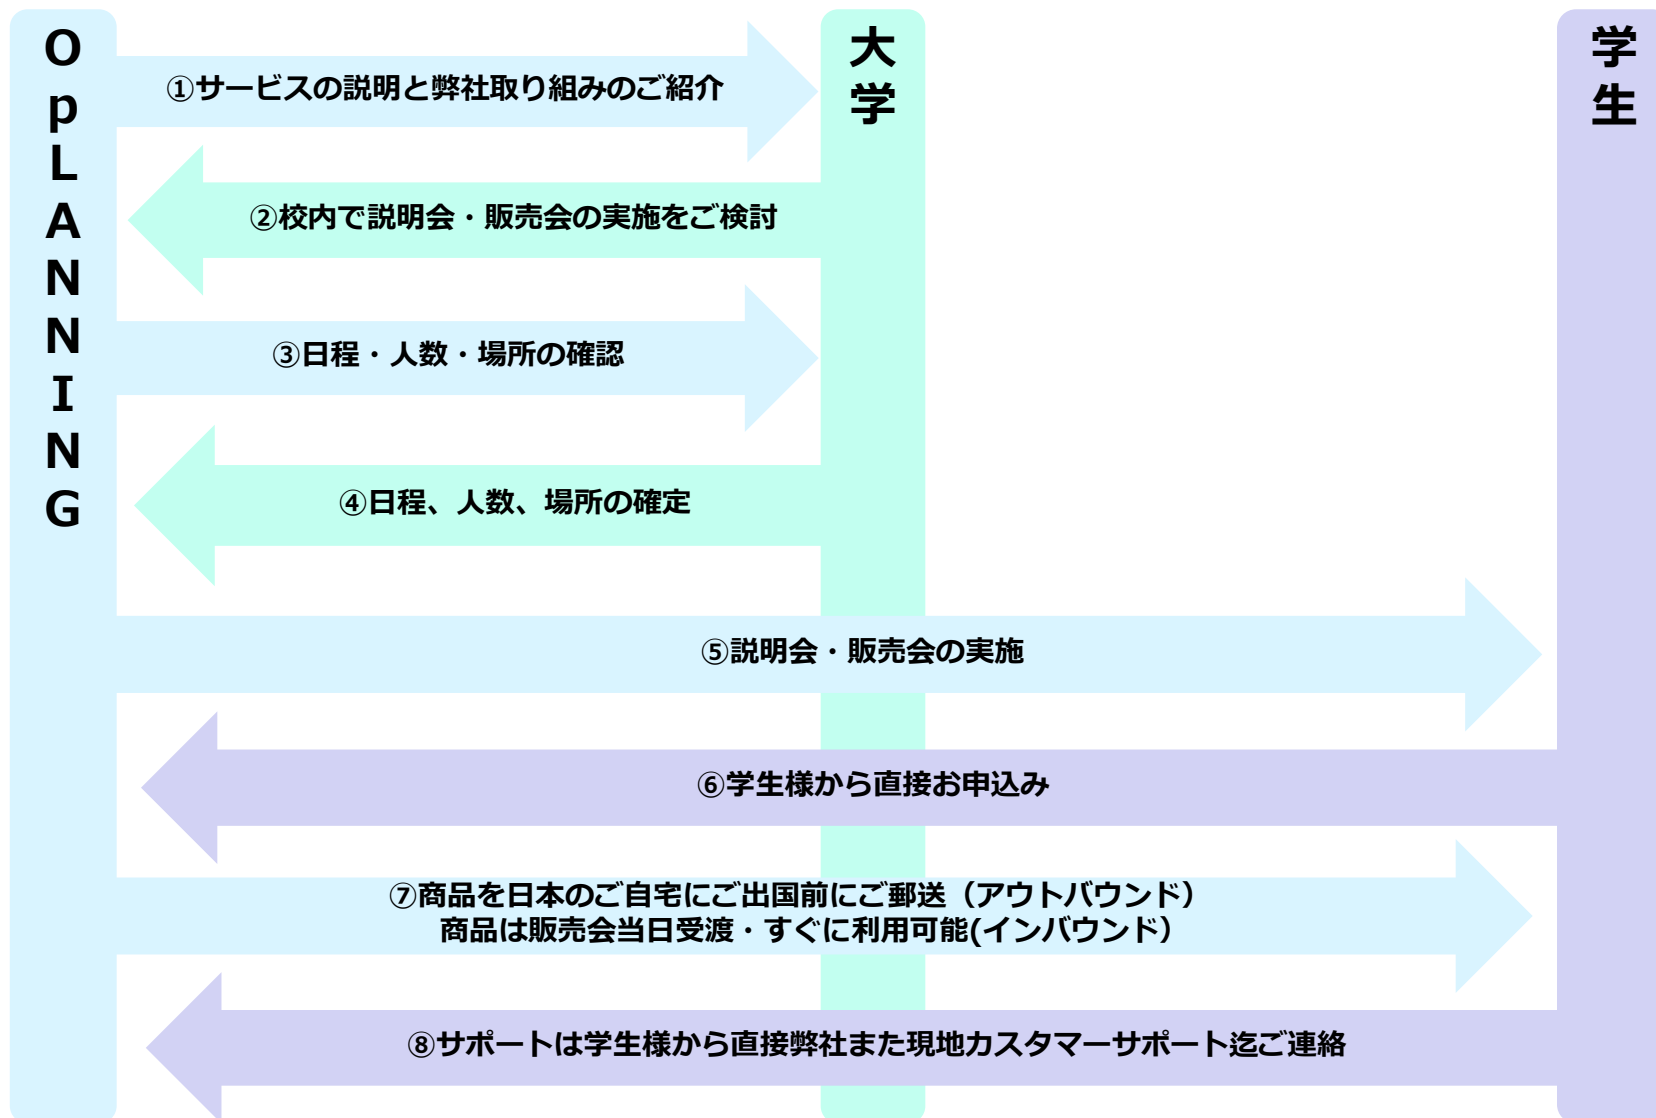

アウトバウンド・インバウンドサービスご紹介から説明会・販売会までの流れ

弊社のサービスの最大の特徴は、導入がとても簡単に行える点です。

アウトバウンドの場合、渡航前オリエンテーション時に5~10分ほどお時間をいただき海外の携帯事情を含めサービスの説明をさせていただきます。
インバウンドの場合、来日後のオリエンテーション時または留学生が集まる時期に合わせ説明会または販売会を行わせていただきます。商品もお一人様5分ほどで商品を受渡し可能で、SIMカード設定までサポートさせていただきます。